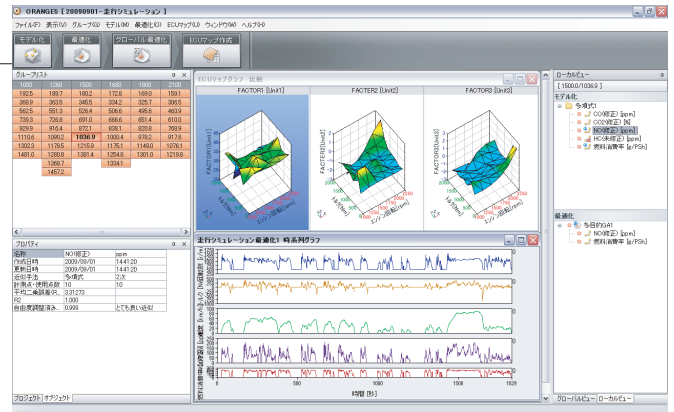

## ECUマップ最適化支援ツール

### ● 概要

ORANGEは、収集データを基に応答曲面法で最適なECUマップを作成できるWindows上で動作するアプリケーションソフトウェアです。使いやすいGUI、多種多様なモデル化手法、最適化手法でECUマップ適合業務の効率化を実現します。ORANGE 5では、走行シミュレーション最適化や多目的ロバスト最適化などの高機能化で、さらに最適化業務を支援します。

#### ● ロバスト性を考慮した最適化

外乱や計測誤差など様々なパラメータの変動の影響を受けにくい最適値を得ることが出来ます。

#### ● グラフマージ機能: 複数のグラフを簡単操作で1つのグラフウィンドウに表示できます。

関連するグラフを同じウィンドウに表示させることで、データを分かりやすく整理できます。

- 複数の3Dグラフを同時に回転させることができる3D表示連動機能により、グラフの比較・評価が簡単にできます。

回転連動無し

回転連動有り(視点が一致)

- ドッキングウィンドウを採用したことで、思考を妨げることのない直感的なユーザインタフェース環境を提供します。
- グラフ作成ソフト「O-Chart」\*との連携強化により、解析結果グラフを手軽に転送し、美しいレポートを作成することができます。  
\*グラフ作成ソフト「O-Chart」は別売のソフトウェアです。