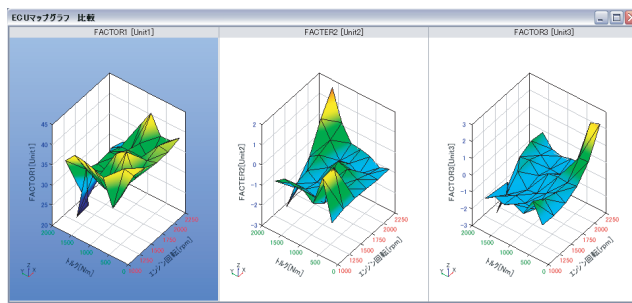

#### ● ロバスト性を考慮した最適化

外乱や計測誤差など様々なパラメータの変動の影響を受けにくい最適値を得ることが出来ます。

#### ● グラフマージ機能: 複数のグラフを簡単操作で1つのグラフウィンドウに表示できます。

関連するグラフを同じウィンドウに表示させることで、データを分かりやすく整理できます。

- 複数の3Dグラフを同時に回転させることができる3D表示連動機能により、グラフの比較・評価が簡単にできます。

回転連動無し

回転連動有り(視点が一致)

- ドッキングウィンドウを採用したことで、思考を妨げることのない直感的なユーザインタフェース環境を提供します。
- グラフ作成ソフト「O-Chart」\*との連携強化により、解析結果グラフを手軽に転送し、美しいレポートを作成することができます。  
\*グラフ作成ソフト「O-Chart」は別売のソフトウェアです。

項目	仕様			備考	
データポイント容量	ファイル数: 最大10ファイル				
	項目数: 最大512				
	データ点数: 最大 1000万点			全ファイルの合計	
データポイント形式	テキストファイル、CSVファイル、Microsoft® EXCELワークブック				
モデル	手法	回数	設計変数		
	多項式モデル	最大5次	最大10	機能強化	
	RBFモデル	---	最大10	機能強化	
	LOLIMOT	---	最大10	新機能	
最適化	ローカル	手法	目的変数	制約変数	
		単一目的最適化	1	9	
		単一GA	1	9	機能強化
		目標計画法	トータル10(目的変数は2以上)		
		NBI法	2	8	
	多目的GA	トータル10(目的変数は2以上)		機能強化	
	グローバル	Σ多目的GA	トータル10(目的変数は2以上)		機能強化
		走行シミュレーション最適化	トータル10(目的変数は2以上)		新機能
グローバル最適化の選択時、滑らかなECUマップ探索が可能です。				機能強化	
ロバスト性	ロバスト性を考慮した最適化が可能です。			新機能	
ECUマップ	ECUマップ作成: 最大 40×40				
	ECUモニタとの通信機能: ASAM-MCD-3MC 準拠				
	補間手法: 格子補間法、AKIMA補間法、三角分割法				