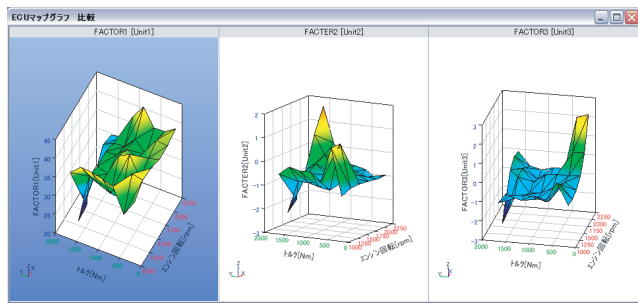

#### ● ロバスト性を考慮した最適化

外乱や計測誤差など様々なパラメータの変動の影響を受けにくい最適値を得ることが出来ます。

#### ● 走行シミュレーション最適化

燃費やNOx等の定常達成値マップを使って走行モード試験(JE05/ETC/1199)のシミュレーションを行います。その結果を最適化することによって、モード走行に最適な定常ECUマップを得ることが可能です。

#### ● グラフマージ機能: 複数のグラフを簡単操作で1つのグラフウィンドウに表示できます。

関連するグラフを同じウィンドウに表示させることで、データを分かりやすく整理できます。

- 複数の3Dグラフを同時に回転させることができる3D表示連動機能により、グラフの比較・評価が簡単にできます。

回転連動無し

回転連動有り(視点が一致)

- ドッキングウィンドウを採用したことで、思考を妨げることのない直感的なユーザインタフェース環境を提供します。
- グラフ作成ソフト「O-Chart」\*との連携強化により、解析結果グラフを手軽に転送し、美しいレポートを作成することができます。  
\*グラフ作成ソフト「O-Chart」は別売のソフトウェアです。