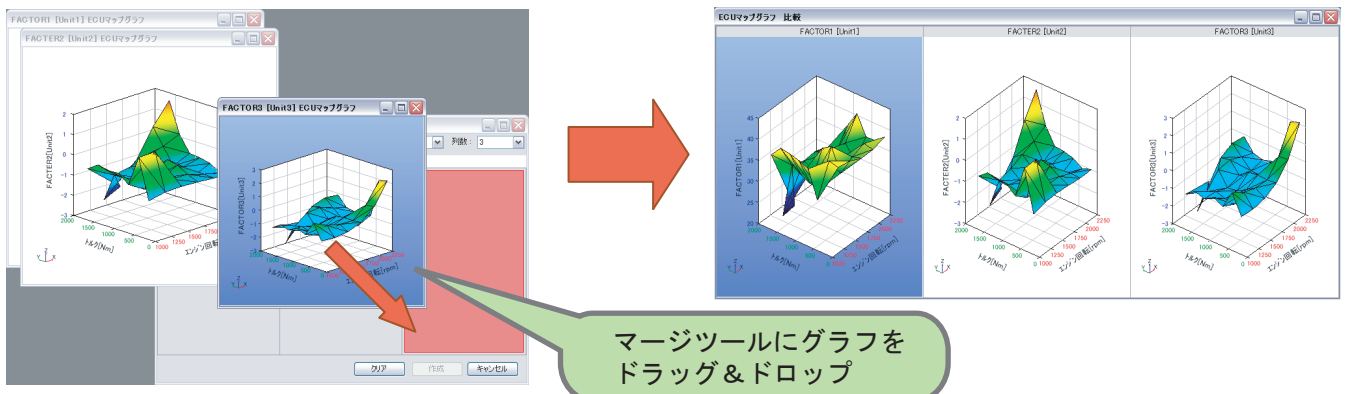

#### ● ロバスト性を考慮した最適化

外乱や計測誤差など様々なパラメータの変動の影響を受けにくい最適値を得ることが出来ます。

#### ● 走行シミュレーション最適化

燃費やNOx等の定常達成値マップを使って走行モード試験(JE05/ETC/1199)のシミュレーションを行います。その結果を最適化することによって、モード走行に最適な定常ECUマップを得ることが可能です。

#### ● グラフマージ機能: 複数のグラフを簡単操作で1つのグラフウィンドウに表示できます。

関連するグラフを同じウィンドウに表示させることで、データを分かりやすく整理できます。

- 複数の3Dグラフを同時に回転させることができる3D表示連動機能により、グラフの比較・評価が簡単にできます。

回転連動無し

回転連動有り(視点が一致)

- ドッキングウィンドウを採用したことで、思考を妨げることのない直感的なユーザインタフェース環境を提供します。
- グラフ作成ソフト「O-Chart」\*との連携強化により、解析結果グラフを手軽に転送し、美しいレポートを作成することができます。  
\*グラフ作成ソフト「O-Chart」は別売のソフトウェアです。