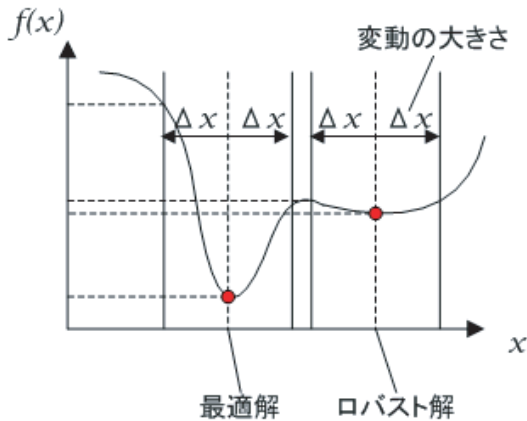

### ● 概要

ORANGEは、収集データを基に応答曲面法で最適なECUマップを作成できるWindows上で動作するアプリケーションソフトウェアです。使いやすいGUI、多種多様なモデル化手法、最適化手法でECUマップ適合業務の効率化を実現します。ORANGE 5では、走行シミュレーション最適化や多目的ロバスト最適化などの高機能化で、さらに最適化業務を支援します。

#### ● ロバスト性を考慮した最適化

外乱や計測誤差など様々なパラメータの変動の影響を受けにくい最適値を得ることが出来ます。