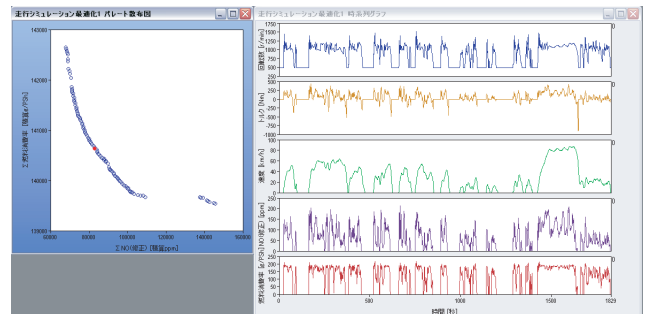

### ● 概要

ORANGEは、収集データを基に応答曲面法で最適なECUマップを作成できるWindows上で動作するアプリケーションソフトウェアです。使いやすいGUI、多種多様なモデル化手法、最適化手法でECUマップ適合業務の効率化を実現します。ORANGE 5では、走行シミュレーション最適化や多目的ロバスト最適化などの高機能化で、さらに最適化業務を支援します。

#### ● ロバスト性を考慮した最適化

外乱や計測誤差など様々なパラメータの変動の影響を受けにくい最適値を得ることが出来ます。

#### ● 走行シミュレーション最適化

燃費やNOx等の定常達成値マップを使って走行モード試験(JE05/ETC/1199)のシミュレーションを行います。その結果を最適化することによって、モード走行に最適な定常ECUマップを得ることが可能です。

#### ● グラフマージ機能: 複数のグラフを簡単操作で1つのグラフウィンドウに表示できます。

関連するグラフを同じウィンドウに表示させることで、データを分かりやすく整理できます。

- 複数の3Dグラフを同時に回転させることができる3D表示連動機能により、グラフの比較・評価が簡単にできます。

回転連動無し

回転連動有り(視点が一致)

- ドッキングウィンドウを採用したことで、思考を妨げることのない直感的なユーザインタフェース環境を提供します。
- グラフ作成ソフト「O-Chart」\*との連携強化により、解析結果グラフを手軽に転送し、美しいレポートを作成することができます。  
\*グラフ作成ソフト「O-Chart」は別売のソフトウェアです。