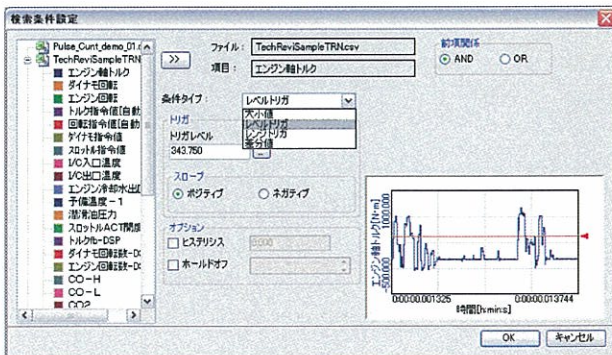

### ● 時間周波数解析(オプション)追加

過渡現象の周波数解析が可能になりました。

\*別途資料「時間周波数解析オプション OS-0263」  
をご請求ください。

## ● 強化機能(全グレード) Renewal

● 検索機能: レベル、エッジ、変化量、で簡単に検索が可能。

● マーカ機能: 検索結果にラベルとともに  
マーカを自動設置し、軽快な波形編集が可能。

- グラフ作成ツールO-Chartとの連携強化により、手軽にグラフ転送可能。

O-Chartでの表示

- 直感的にマウスでスケール変更やズームが可能。

- カーソル機能: 差分(デルタ)表示/メインカーソルとナビカーソルの連動表示機能。
- 統計機能: 実効値、歪度、尖度、面積等の統計値を追加。
- 基本統計機能(オプション): ヒストグラムにPDF(確率密度関数)/CDF(確率分布関数)の切り替えを追加。
- 変動音解析(オプション): 強化して「うなり音」「揺らぎ音」などの抽出が可能になりました。