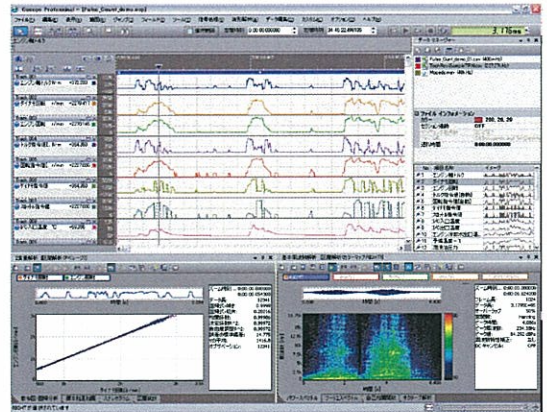

時系列データ解析ツール

OSCOPE 2

機能を強化し、生まれ変わった
統合Oscopeシリーズ

● 概要

Oscopeは、エクセルで扱えない長い時系列データを自由自在に編集、解析するソフトウェアとして、ご好評いただいております。各社レコーダの独自データや汎用フォーマットのCSV、Waveファイルなどが扱えます。その上、異なるフォーマットデータやサンプリング周波数に制約されずに、同時表示、並べる、重ねるなどの編集も軽快に操作できます。