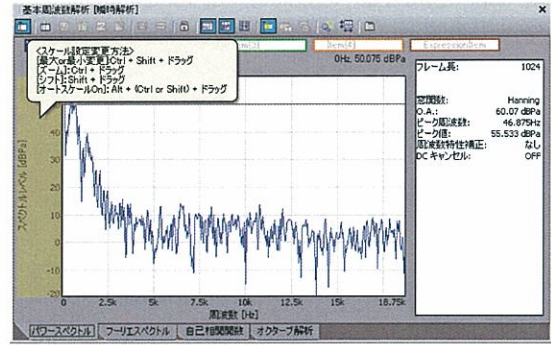

### ● 時間周波数解析(オプション)追加

過渡現象の周波数解析が可能になりました。

\*別途資料「時間周波数解析オプション OS-0263」  
をご請求ください。

## ● 強化機能(全グレード) Renewal

● 検索機能: レベル、エッジ、変化量、で簡単に検索が可能。

● マーカ機能: 検索結果にラベルとともに  
マーカを自動設置し、軽快な波形編集が可能。

- グラフ作成ツールO-Chartとの連携強化により、手軽にグラフ転送可能。

O-Chartでの表示

- 直感的にマウスでスケール変更やズームが可能。

- カーソル機能: 差分(デルタ)表示/メインカーソルとナビカーソルの連動表示機能。
- 統計機能: 実効値、歪度、尖度、面積等の統計値を追加。
- 基本統計機能(オプション): ヒストグラムにPDF(確率密度関数)/CDF(確率分布関数)の切り替えを追加。
- 変動音解析(オプション): 強化して「うなり音」「揺らぎ音」などの抽出が可能になりました。