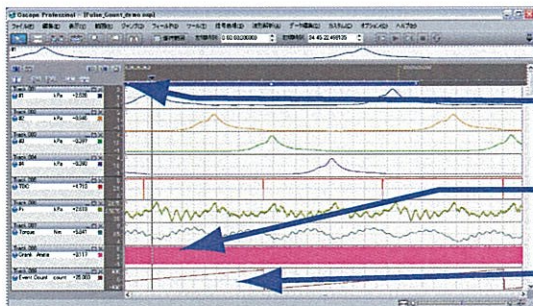

## ● 概要

Oscopeは、エクセルで扱えない長い時系列データを自由自在に編集、解析するソフトウェアとして、ご好評いただいております。各社レコーダの独自データや汎用フォーマットのCSV、Waveファイルなどが扱えます。その上、異なるフォーマットデータやサンプリング周波数に制約されずに、同時表示、並べる、重ねるなどの編集も軽快に操作できます。

### ● イベントカウンタ

レベル、エッジ、変化量のカウンタ波形を生成可能。回転パルス信号の角度波形への変換など、応用範囲は大幅拡大。

カーソルを起点に回転パルスをカウントし  
±360度の回転波形を生成