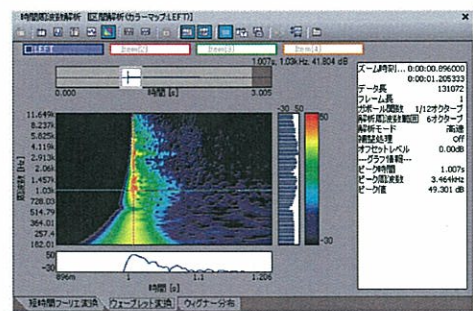

### ● イベントカウンタ

レベル、エッジ、変化量のカウンタ波形を生成可能。回転パルス信号の角度波形への変換など、応用範囲は大幅拡大。

カーソルを起点に回転パルスをカウントし  
±360度の回転波形を生成

### ● 時間周波数解析(オプション)追加

過渡現象の周波数解析が可能になりました。

\*別途資料「時間周波数解析オプション OS-0263」  
をご請求ください。