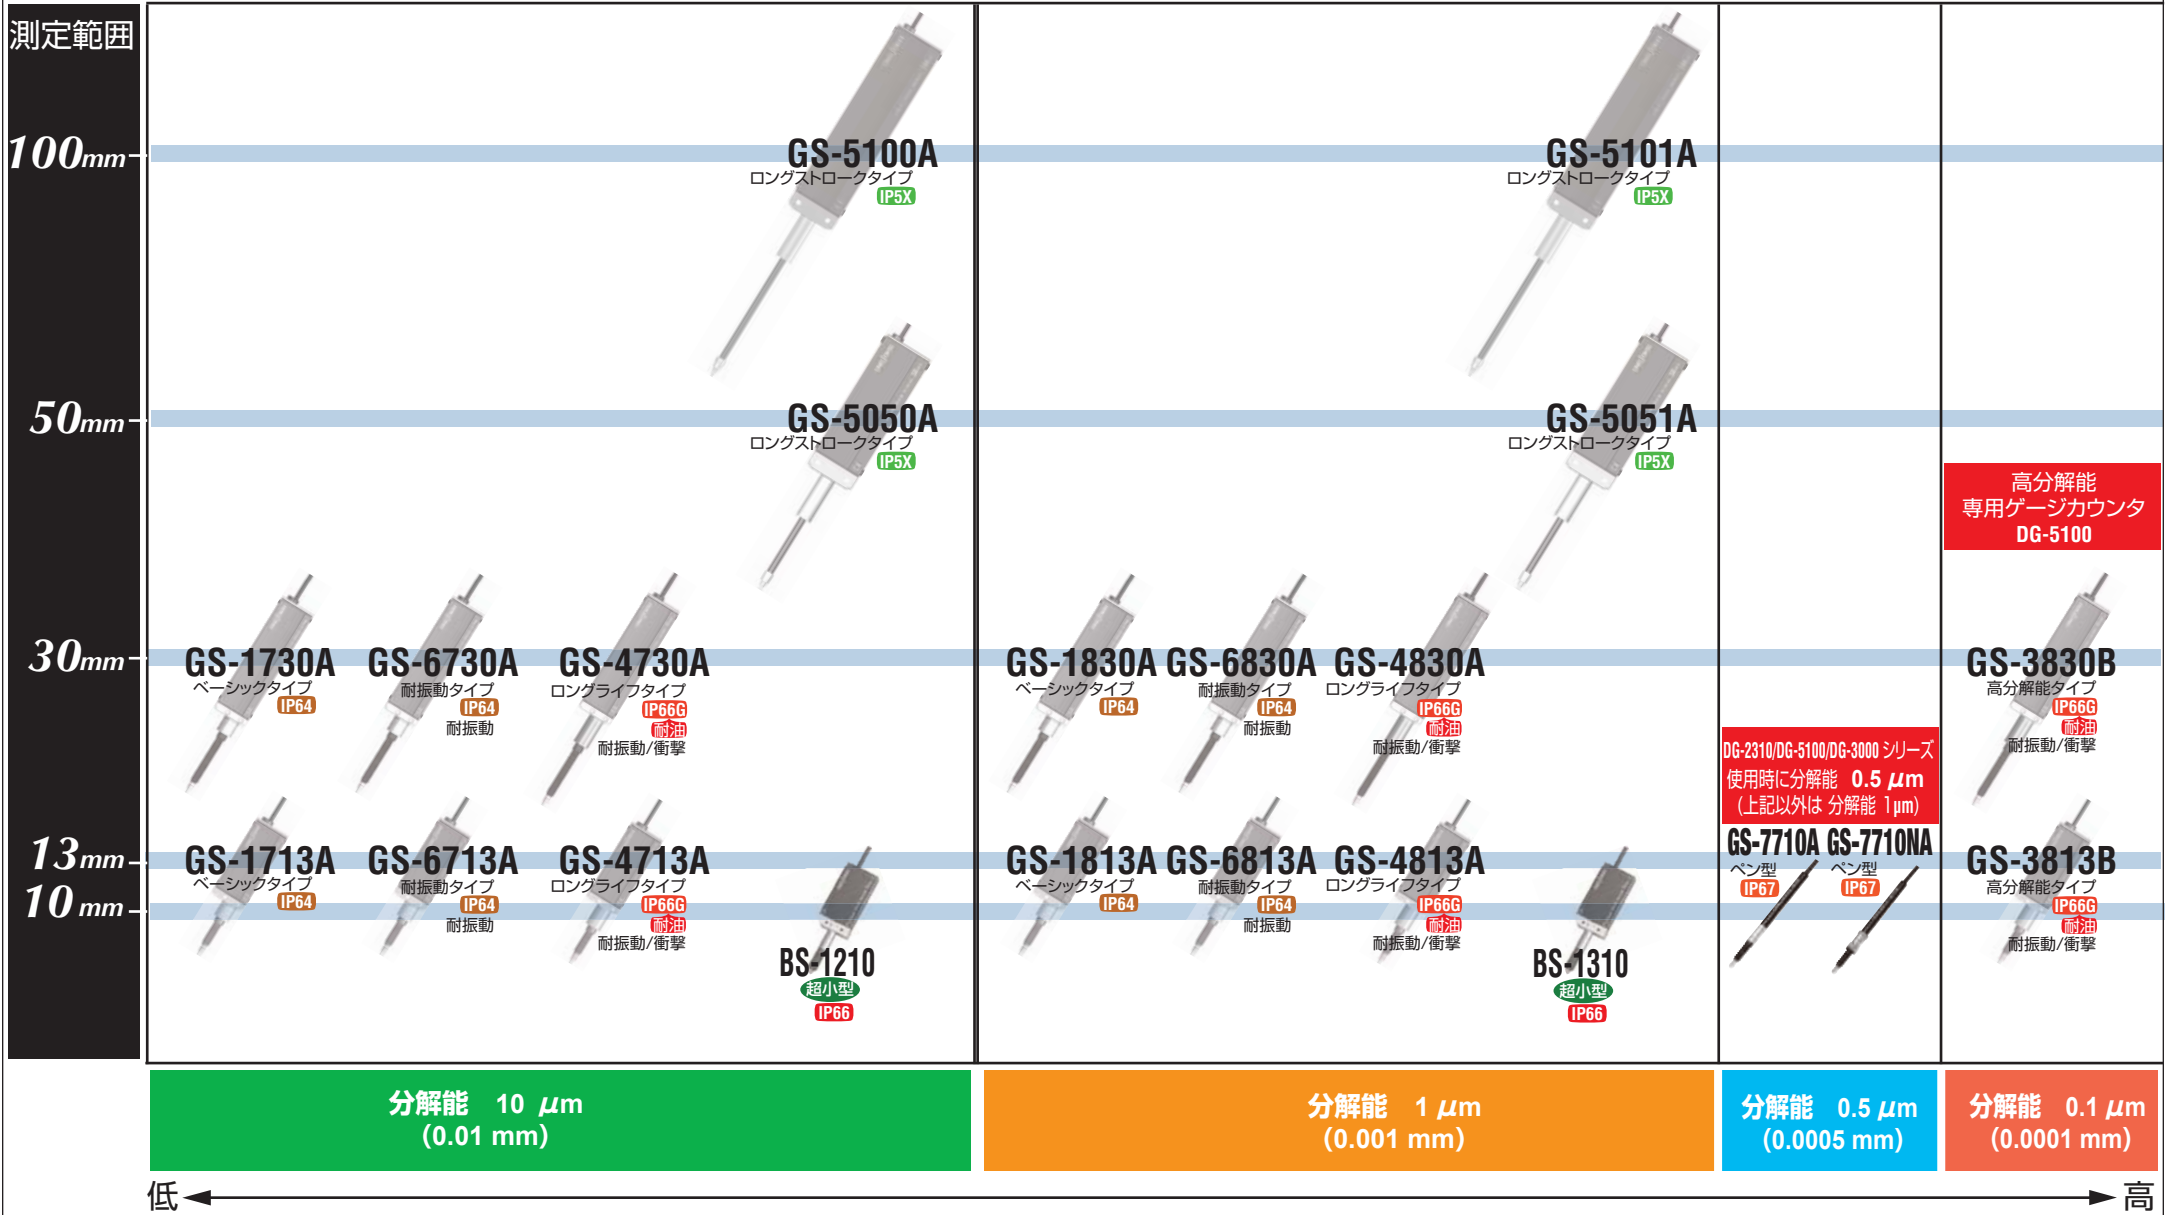

リニアゲージセンサ
分類一覧
測定範囲と分解能

高分解能
専用ゲージカウンタ
DG-5100

DG-2310/DG-5100/DG-3000 シリーズ
使用時に分解能 0.5 μm
(上記以外は 分解能 1 μm)