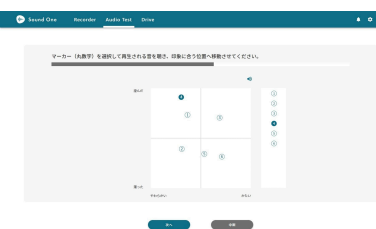

○今月のトピックス3選！

1. 年末年始 営業日のお知らせ
2. 期待のWebアプリ「Sound One」に新機能追加！
3. 追加レポート続々登場！ベンチマーキングレポート販売

年末年始 営業日のお知らせ | 2023-2024

下記年末年始期間は休業とさせていただきます。  
お客様相談室のご相談受付業務も休止させていただきます。

●**年末年始休業期間：**  
2023年12月29日（金）～ 2024年1月4日（木）

●**相談受付休止期間：**  
2023年12月28日（木）12:00 ～ 2024年1月5日（金）13:00

メール、FAX、お問い合わせフォームでいただいたご質問に対する回答は、2024年1月5日（金）13:00以降となりますのでご了承ください。

新機能追加！期待のWebアプリ「Sound One」

聴いた音の印象をオンラインで手軽に集めるWebアプリ「Sound One」に新たな機能が追加されました！音を聴いて、音源マーカをドラッグしながら印象をマッピングして回答できる、「パラレル方式」が追加。より直感的な印象の評価ができるようになりました。そのほか、フォルダ機能など、ファイル管理に便利な機能も追加されています。ぜひ、お試しください！