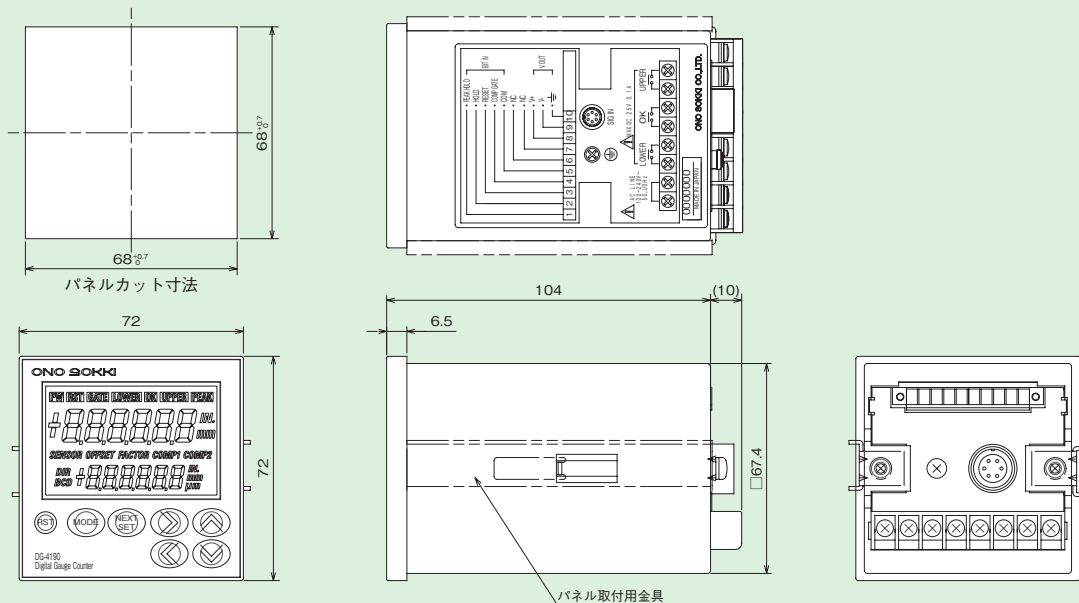

デジタルゲージカウンタ

DG-4190

アナログ出力タイプ

Digital
Gauge
Counter

- コンパレータ設定値に応じて液晶のバックライトがLOWER→赤、OK→緑、UPPER→赤に切り替わり、合否判定します。
- アナログ出力付き。
12bitD/A変換方式 0~±10V/F.S.(F.S.は任意設定)
出力更新時間:約25ms
- コンパレータ出力付き。
設定段数:2段、LOWER、OK、UPPER、半導体リレー(各1メイク接点)
出力更新時間:約25ms

DG-4190 デジタルゲージカウンタ

外形寸法図

(単位:mm)

(注) 取付パネルの板厚は1~3.2mm程度が適当です。

特長

- アナログ出力付き。
0~±10V/F.S.
- ピークホールド機能付き(最大値)。
- センサの高速応答に対応(当社リニアゲージセンサ使用時)。
DC~300kHz

- 乗数設定機能付き。
×0.001~9.999
- オフセット機能付き。
計測した設定値に任意の値を加算し計測します。
- DIN72×72(mm)の規格サイズ。

仕様

適応ゲージセンサ : GS/BSシリーズリニアゲージセンサ(HS-3412/3425は不適合)
 表示方式 : 液晶表示5桁 極性(-) 文字高さ:10mm
 表示範囲(mm) : 0.000~±99.999, 0.00~±999.99
 入力信号 信号波形 : 90°位相差信号(方形波) DC~300kHz
 外部制御入力信号
 入力信号の形式 : 電圧入力(Hi: +4~+5.25V, Lo: 0~+1V)
 入力信号の種類 : ピークホールド、ホールド、リセット、コンパレータゲート
 アナログ出力部
 変換方式 : 12bit D/A方式(分解能:±10V/±2048ステップ)
 出力電圧 : 0~±10V/F.S.(F.S.は表示値に対し任意設定)
 直線性誤差 : ±0.3% of F.S.
 出力更新時間 : 約25ms
 コンパレータ出力部
 設定桁数 : 極性1桁、数字5桁
 設定段数 : 2段
 出力項目 : LOWER/OK/UPPER
 出力形式 : 半導体リレー(各1メイク接点)
 最大接点容量 : DC25V, 0.1A
 出力更新時間 : 約25ms
 モード機能
 オフセット値 : 設定範囲:0.000~±99.999, 0.00~±999.99
 ファクタ値(乗数) : 設定範囲:0.001~9.999

電源電圧 : AC100~240V(50/60Hz) 約7VA
 使用温度範囲 : 0~+40℃
 保存温度範囲 : -10~+55℃
 外形寸法 : 72(W)×72(H)×114(D)mm
 質量 : 約300g
 付属品 : パネル取付金具×1セット、コネクタ(入出力信号用)×1個
 オプション : AX-2050N:電源ケーブル(AC100V用)
 : センサ用延長信号ケーブル(AA-801~AA-804)