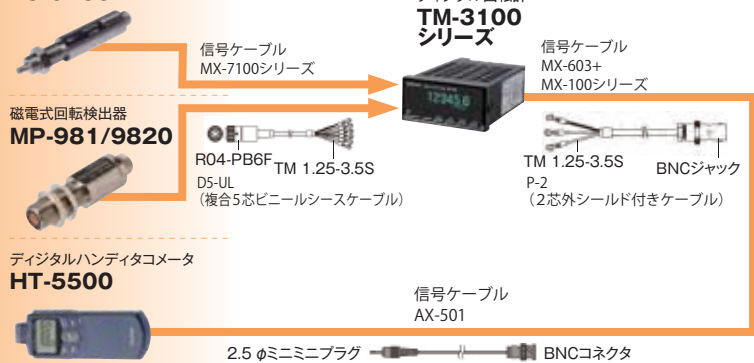

回転

光電式回転検出器
LG-9200