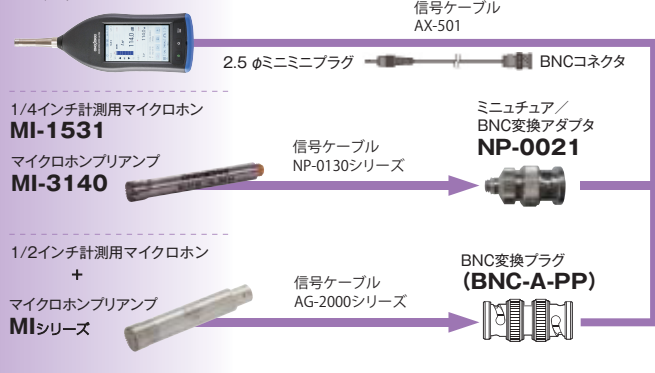

音響

騒音計

LAシリーズ