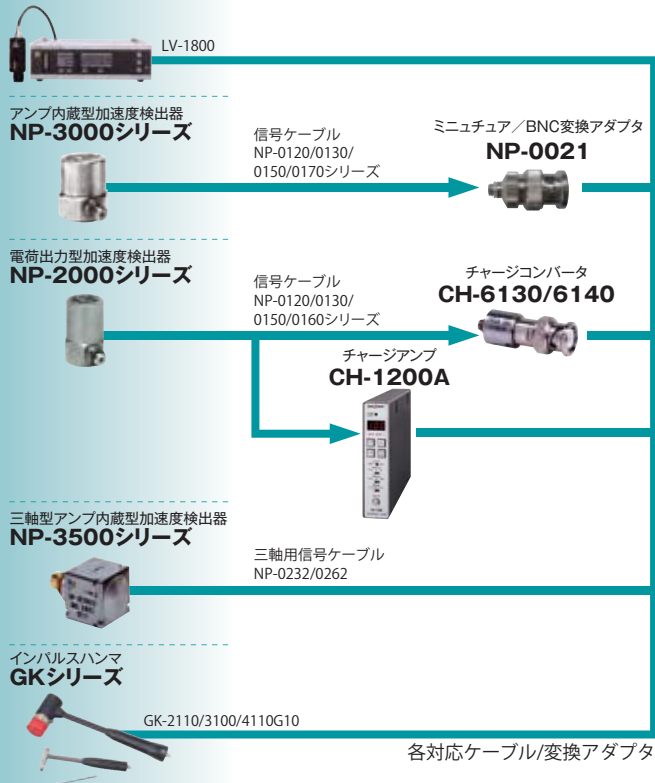

# CF-9200/9400 システム構成例

## 振動

レーザドップラ振動計/レーザ面内速度計/レーザ測長計  
LVシリーズ

## ポータブル4チャンネル FFTアナライザ CF-9400

## ポータブル2チャンネル FFTアナライザ CF-9200