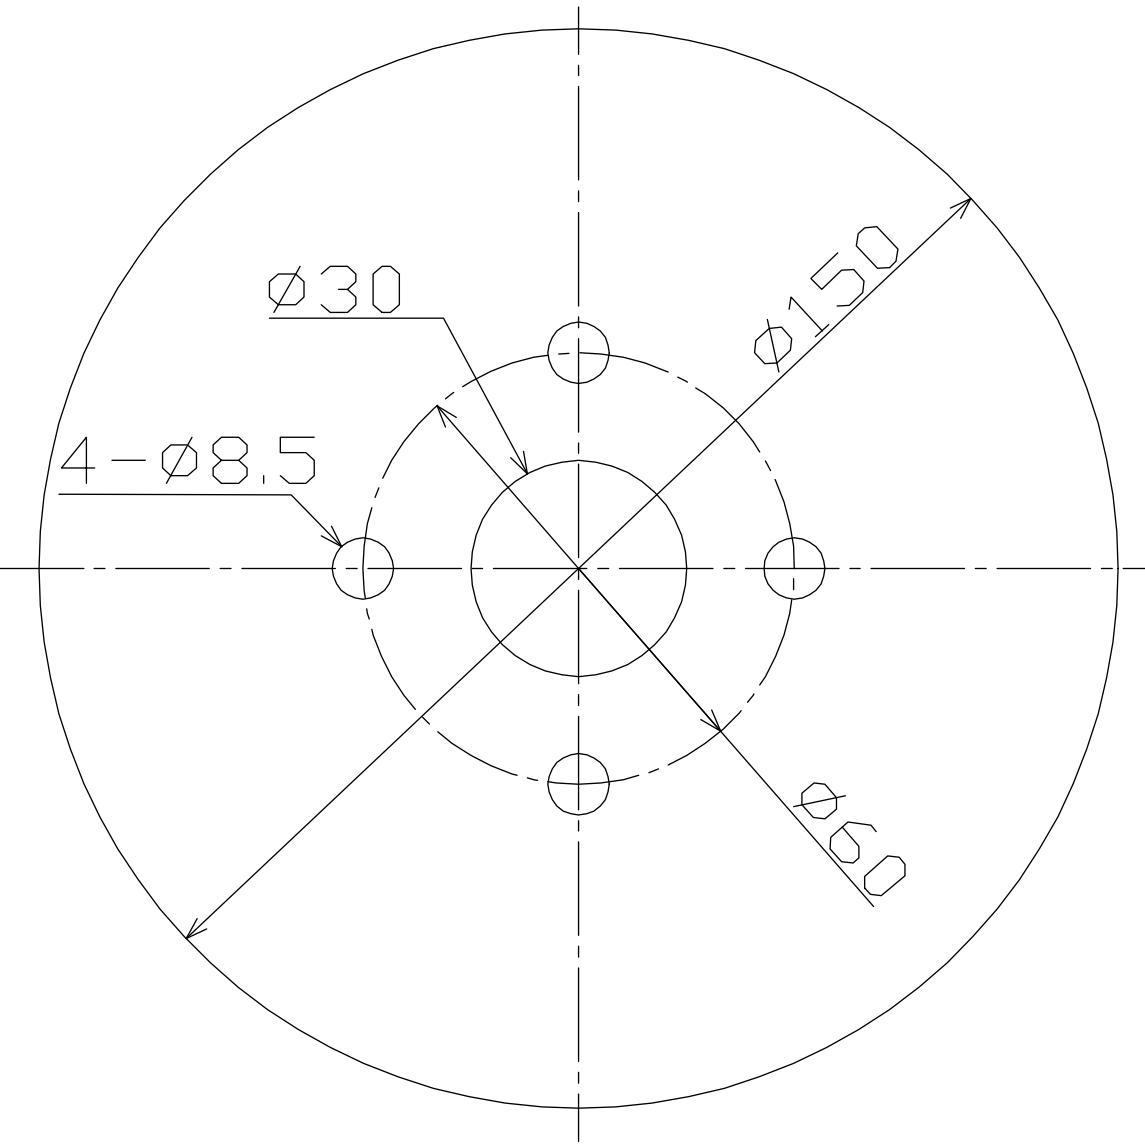

4- $\phi 8.5$ 長穴

(注) 1, 厚さ 0,3 mm

付属品: 補強板 (2枚)
 (注) 2 . 厚さ 1.2mm (1枚)

PP-011B
 ONO SOKKI