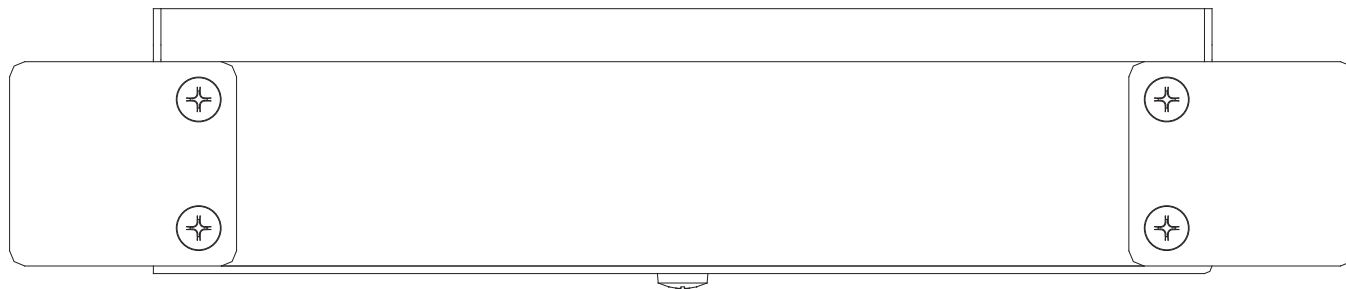

140

ONO SOKKI

EXTERNAL DISPLAY

12345678901234567890  
12345678901234567890

45

178

(3)

35