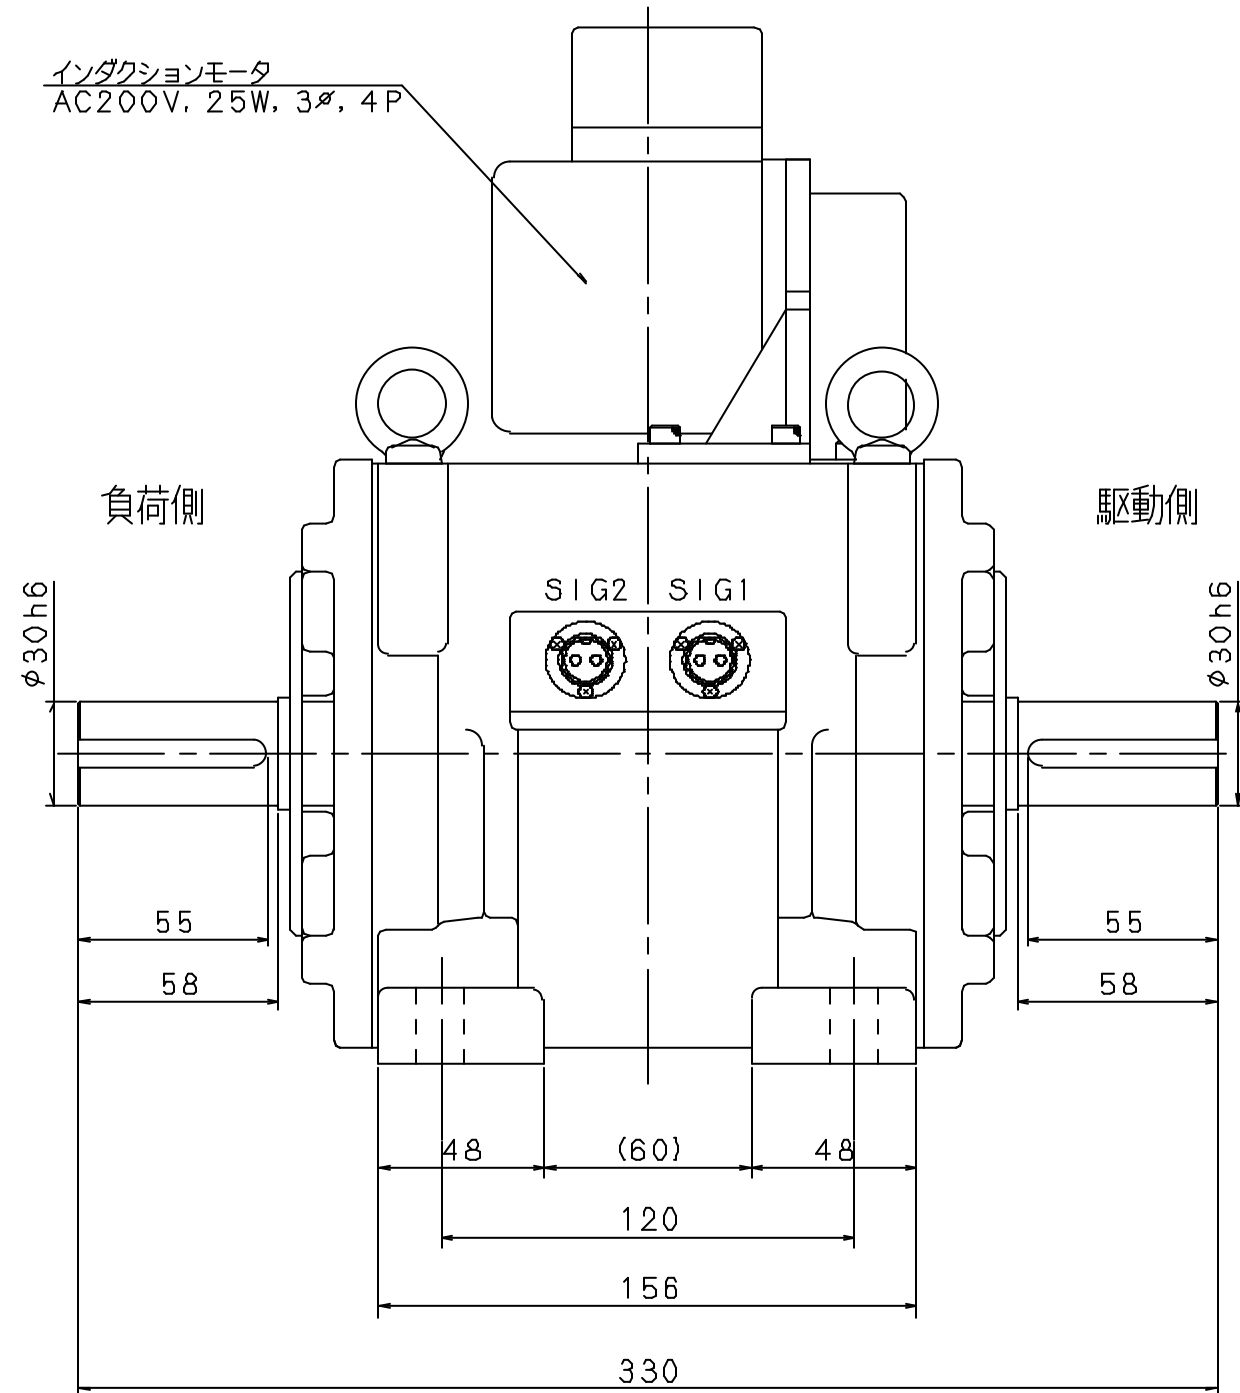

インダクションモータ
AC200V, 25W, 3φ, 4P

質量：27Kg

DSTP-20
ONO SOKKI