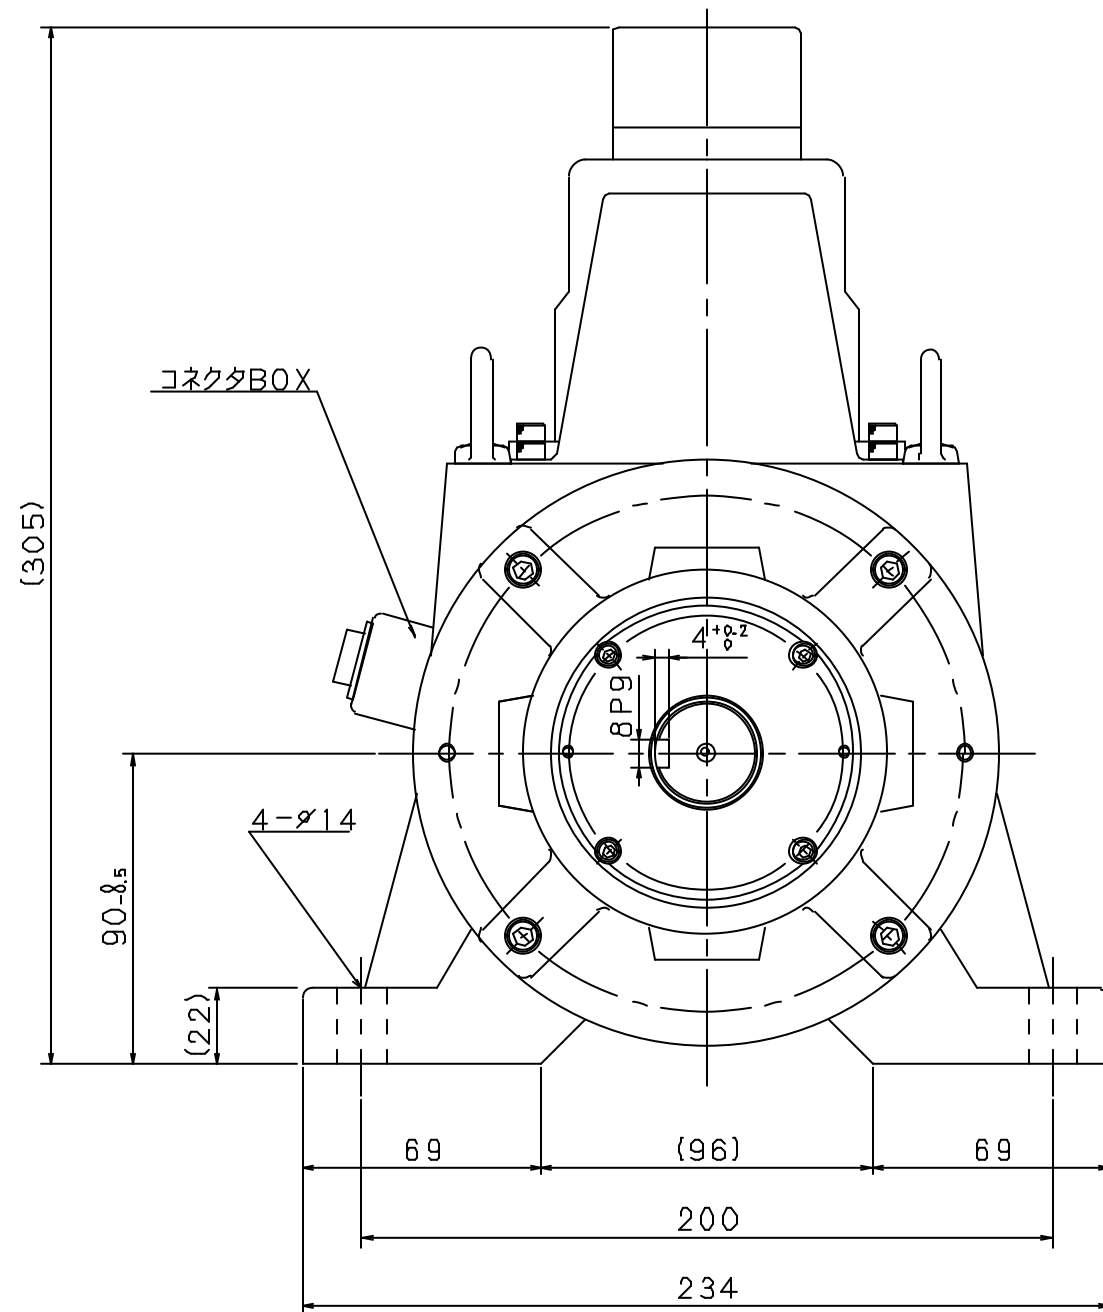

インダクションモータ
AC200V, 25W, 3φ, 4P

質量：27Kg

DSTP-20
ONO SOKKI