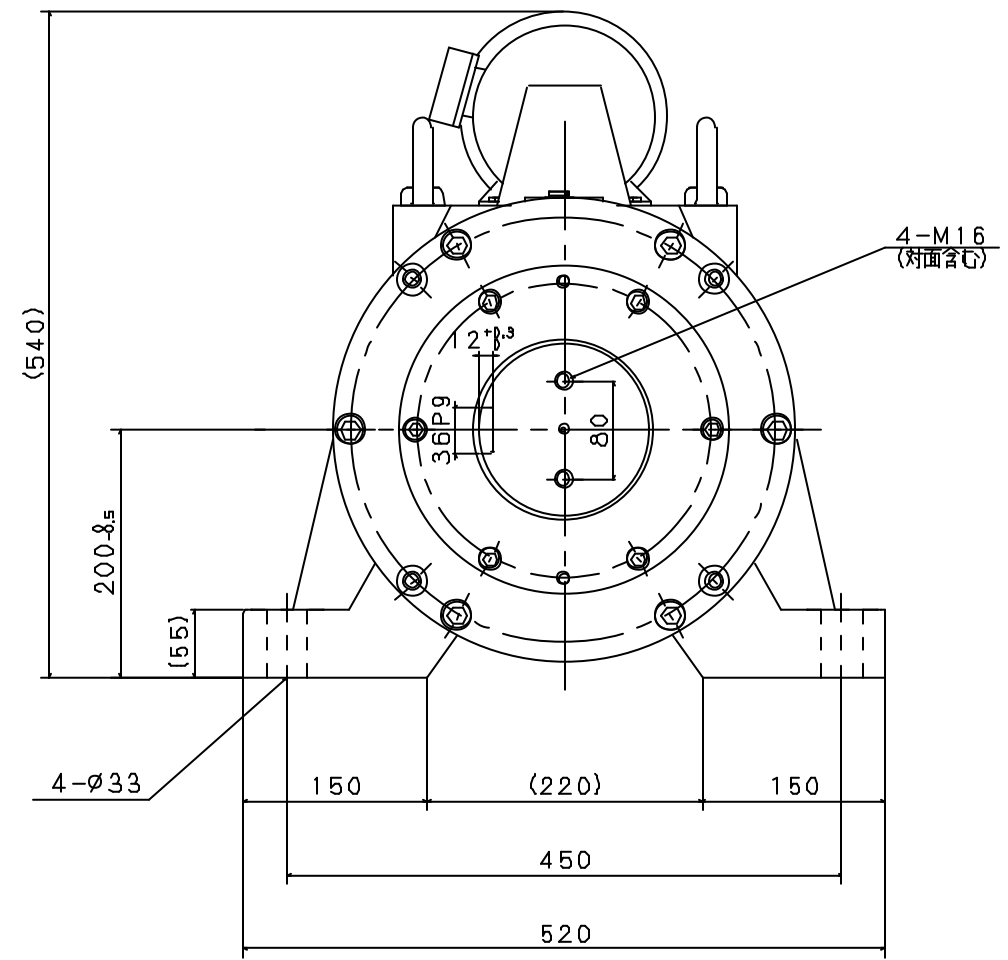

インダクションモータ
AC200V, 400W, 3φ, 4P

質量: 330Kg

DSTP-2000
ONO SOKKI