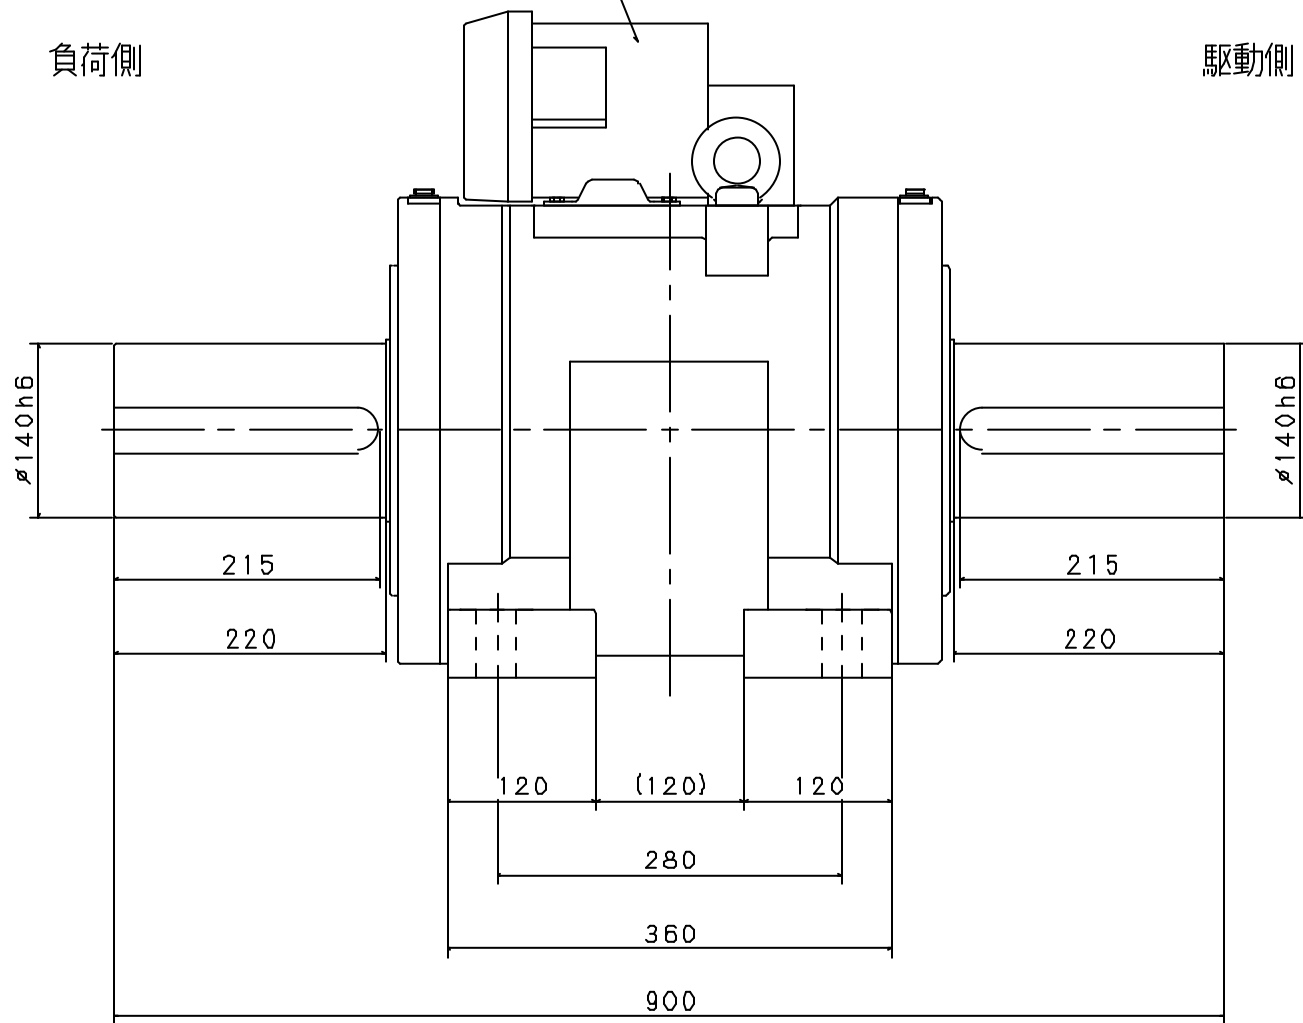

インダクションモータ
AC200V, 400W, 3φ, 4P

質量: 330Kg

DSTP-2000
ONO SOKKI