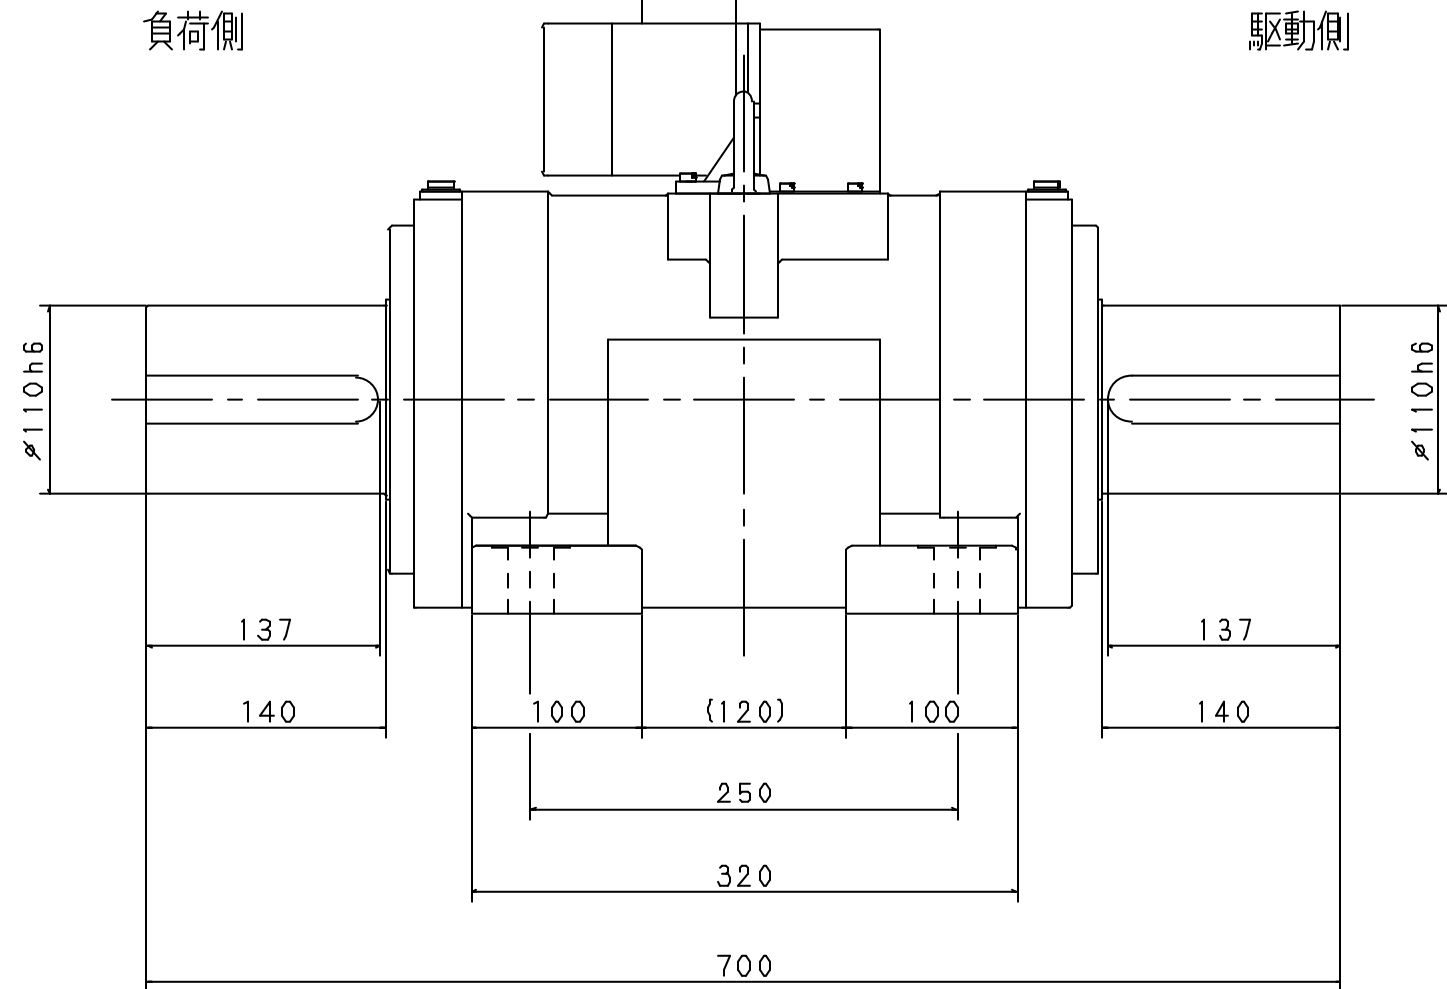

インダクションモータ
AC200V, 60W, 3φ, 4P

質量: 140Kg

DSTP-1000
ONOSOKKI