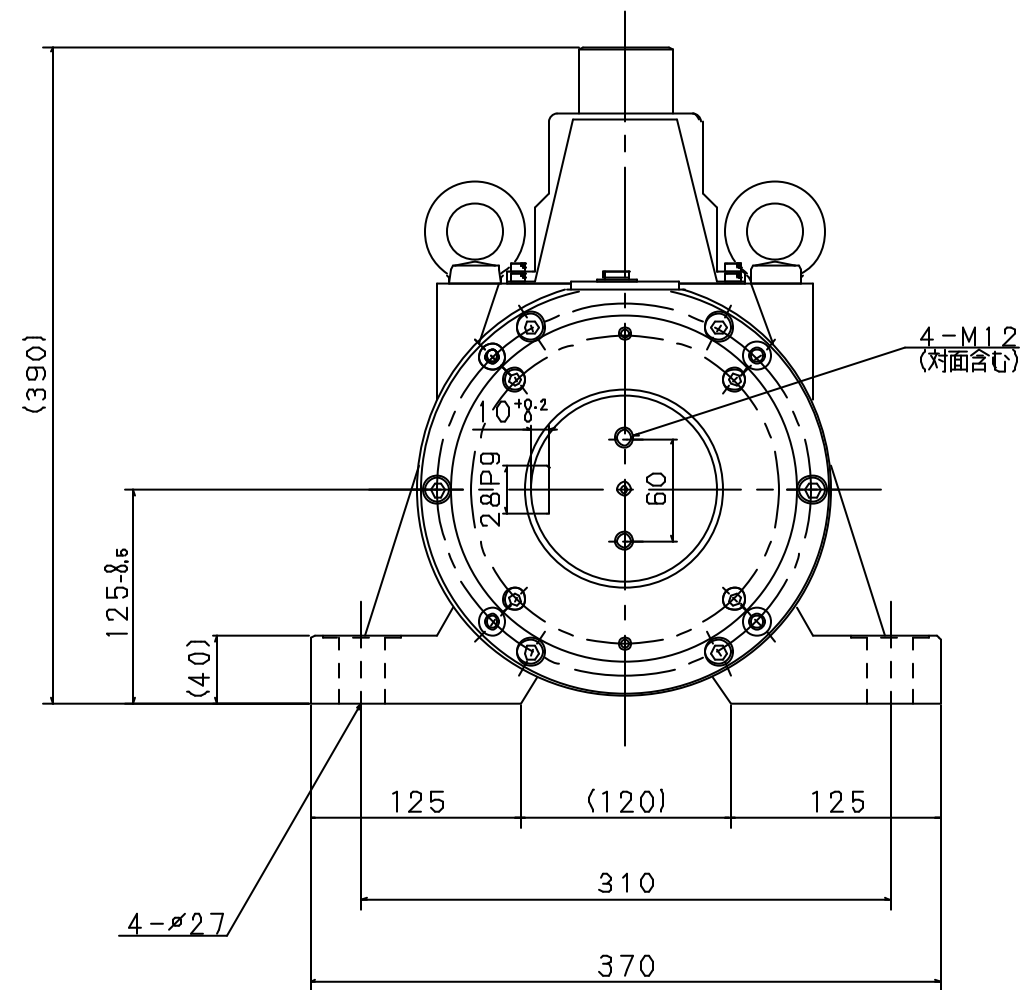

インダクションモータ
AC200V, 60W, 3φ, 4P

質量: 140Kg

DSTP-1000
ONOSOKKI