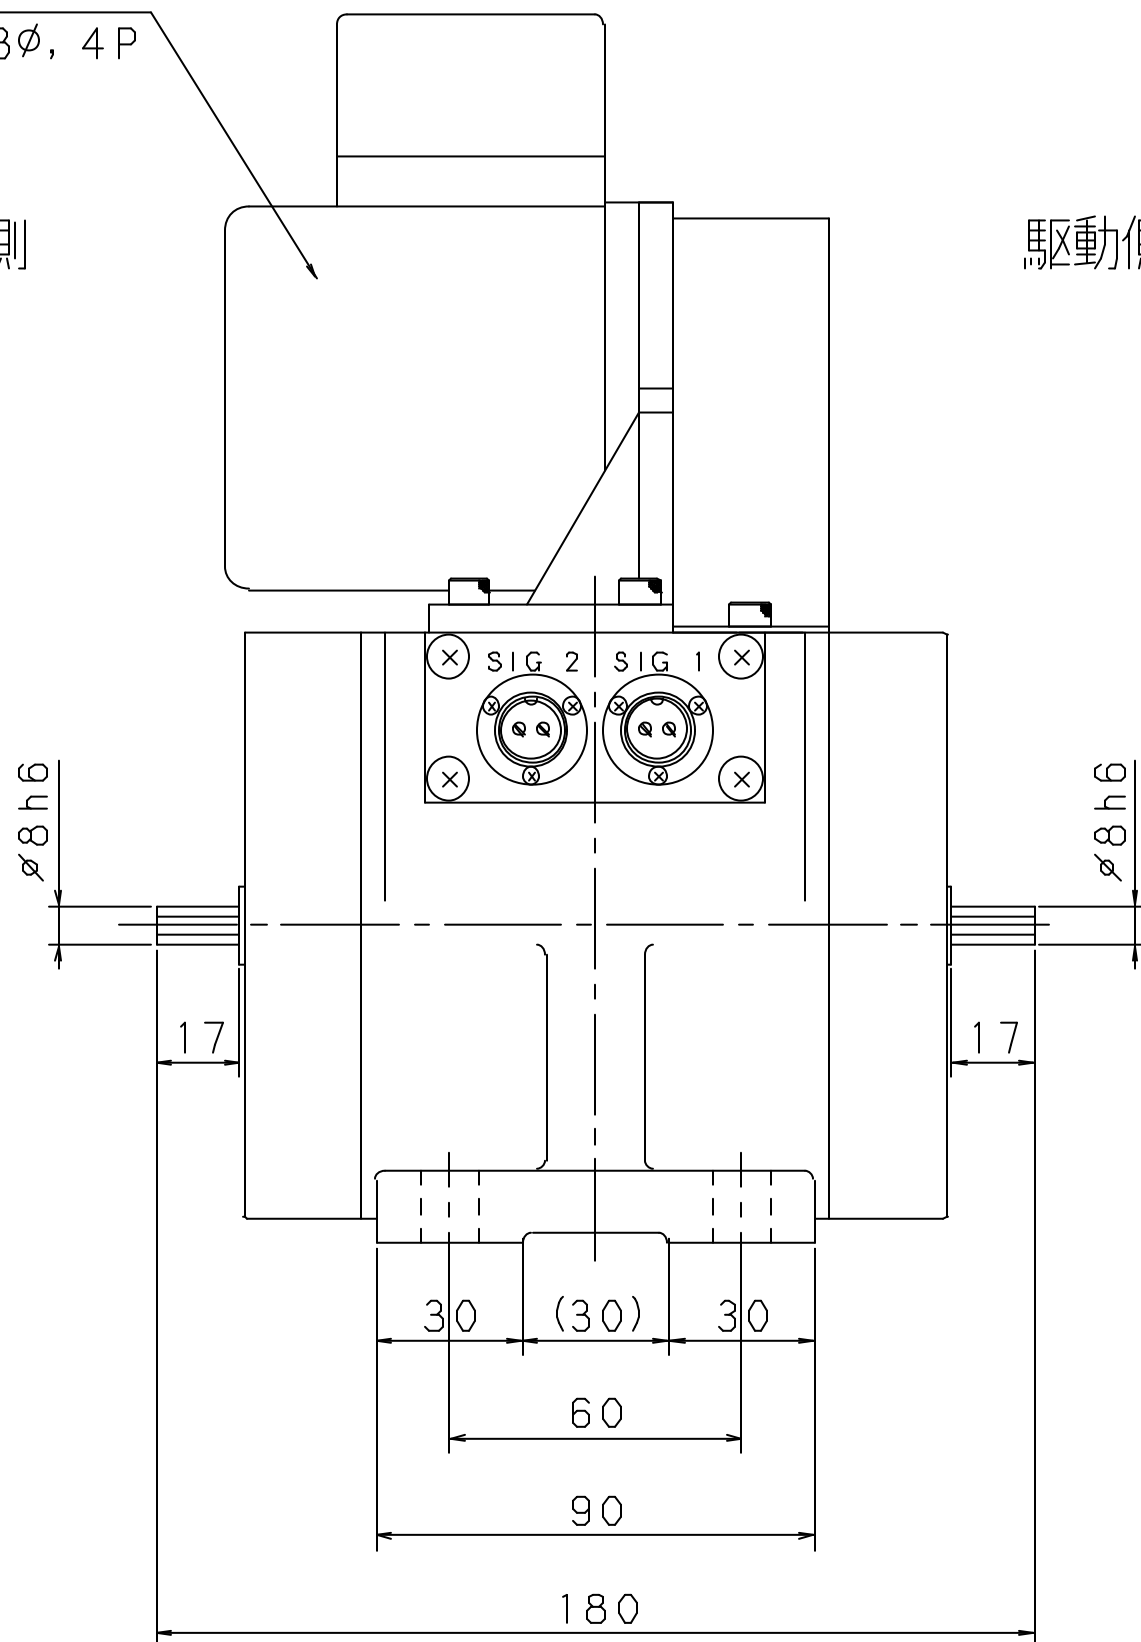

インダクションモータ  
AC200V, 25W, 3φ, 4P

負荷側

駆動側

質量 : 9Kg

DSTP-002, 005, 01, 02  
ONO SOKKI