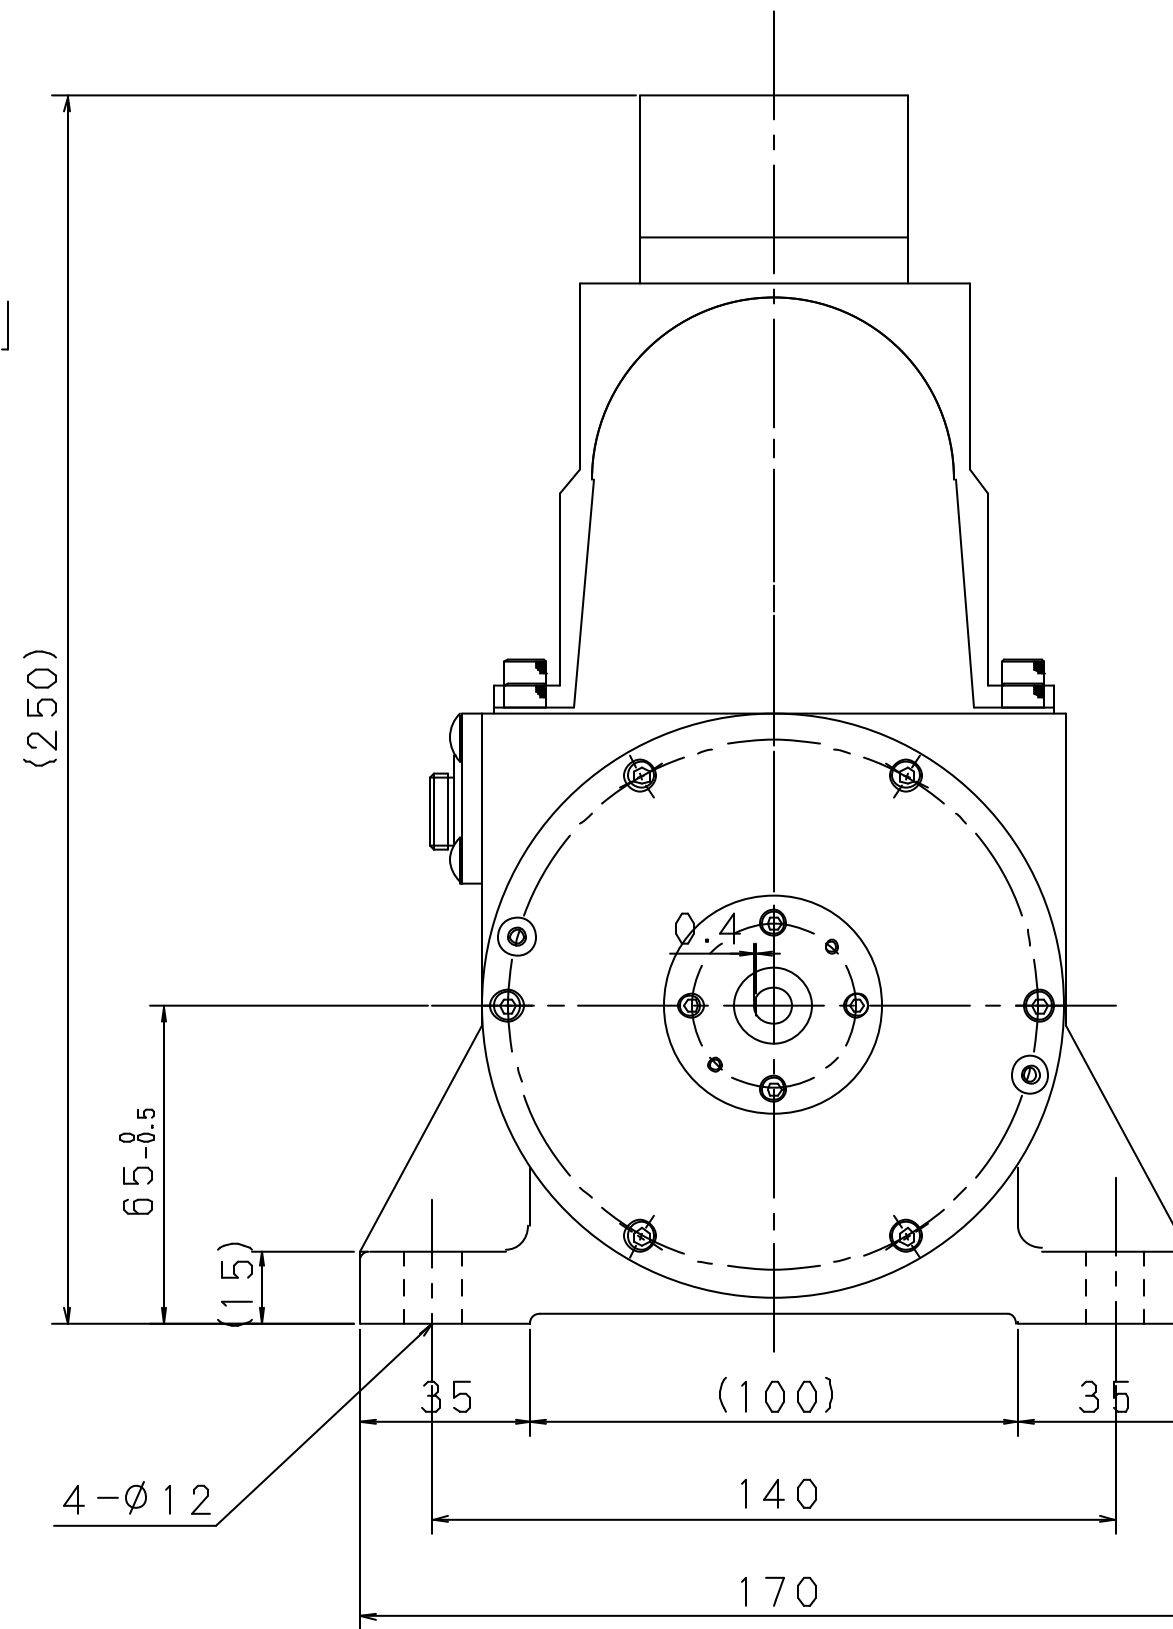

インダクションモータ  
AC200V, 25W, 3φ, 4P

負荷側

駆動側

質量 : 9Kg

DSTP-002, 005, 01, 02  
ONO SOKKI