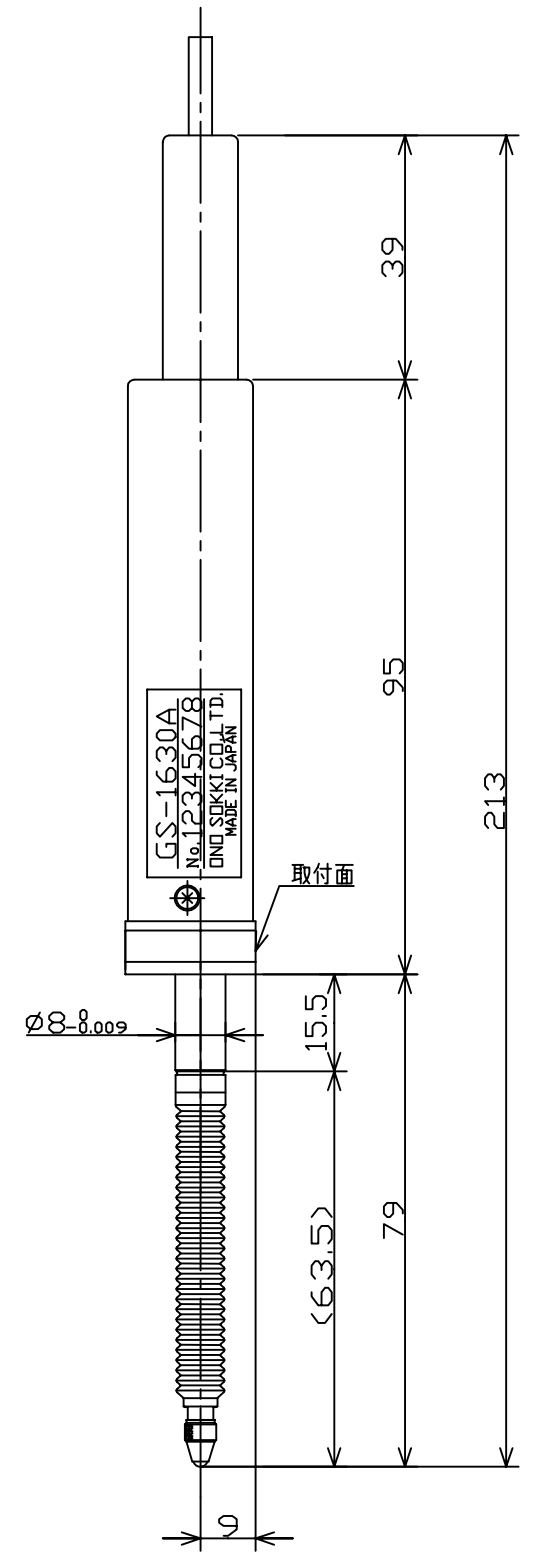

エア-リフター取付時長さ (オプション)

GS-1630A+AA6101
ONO SOKKI