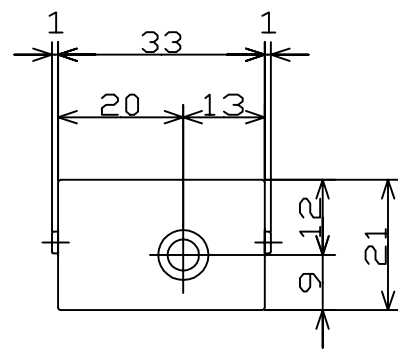

エア-リフター取付時長さ (オプション)

GS-1630A+AA6101
ONO SOKKI